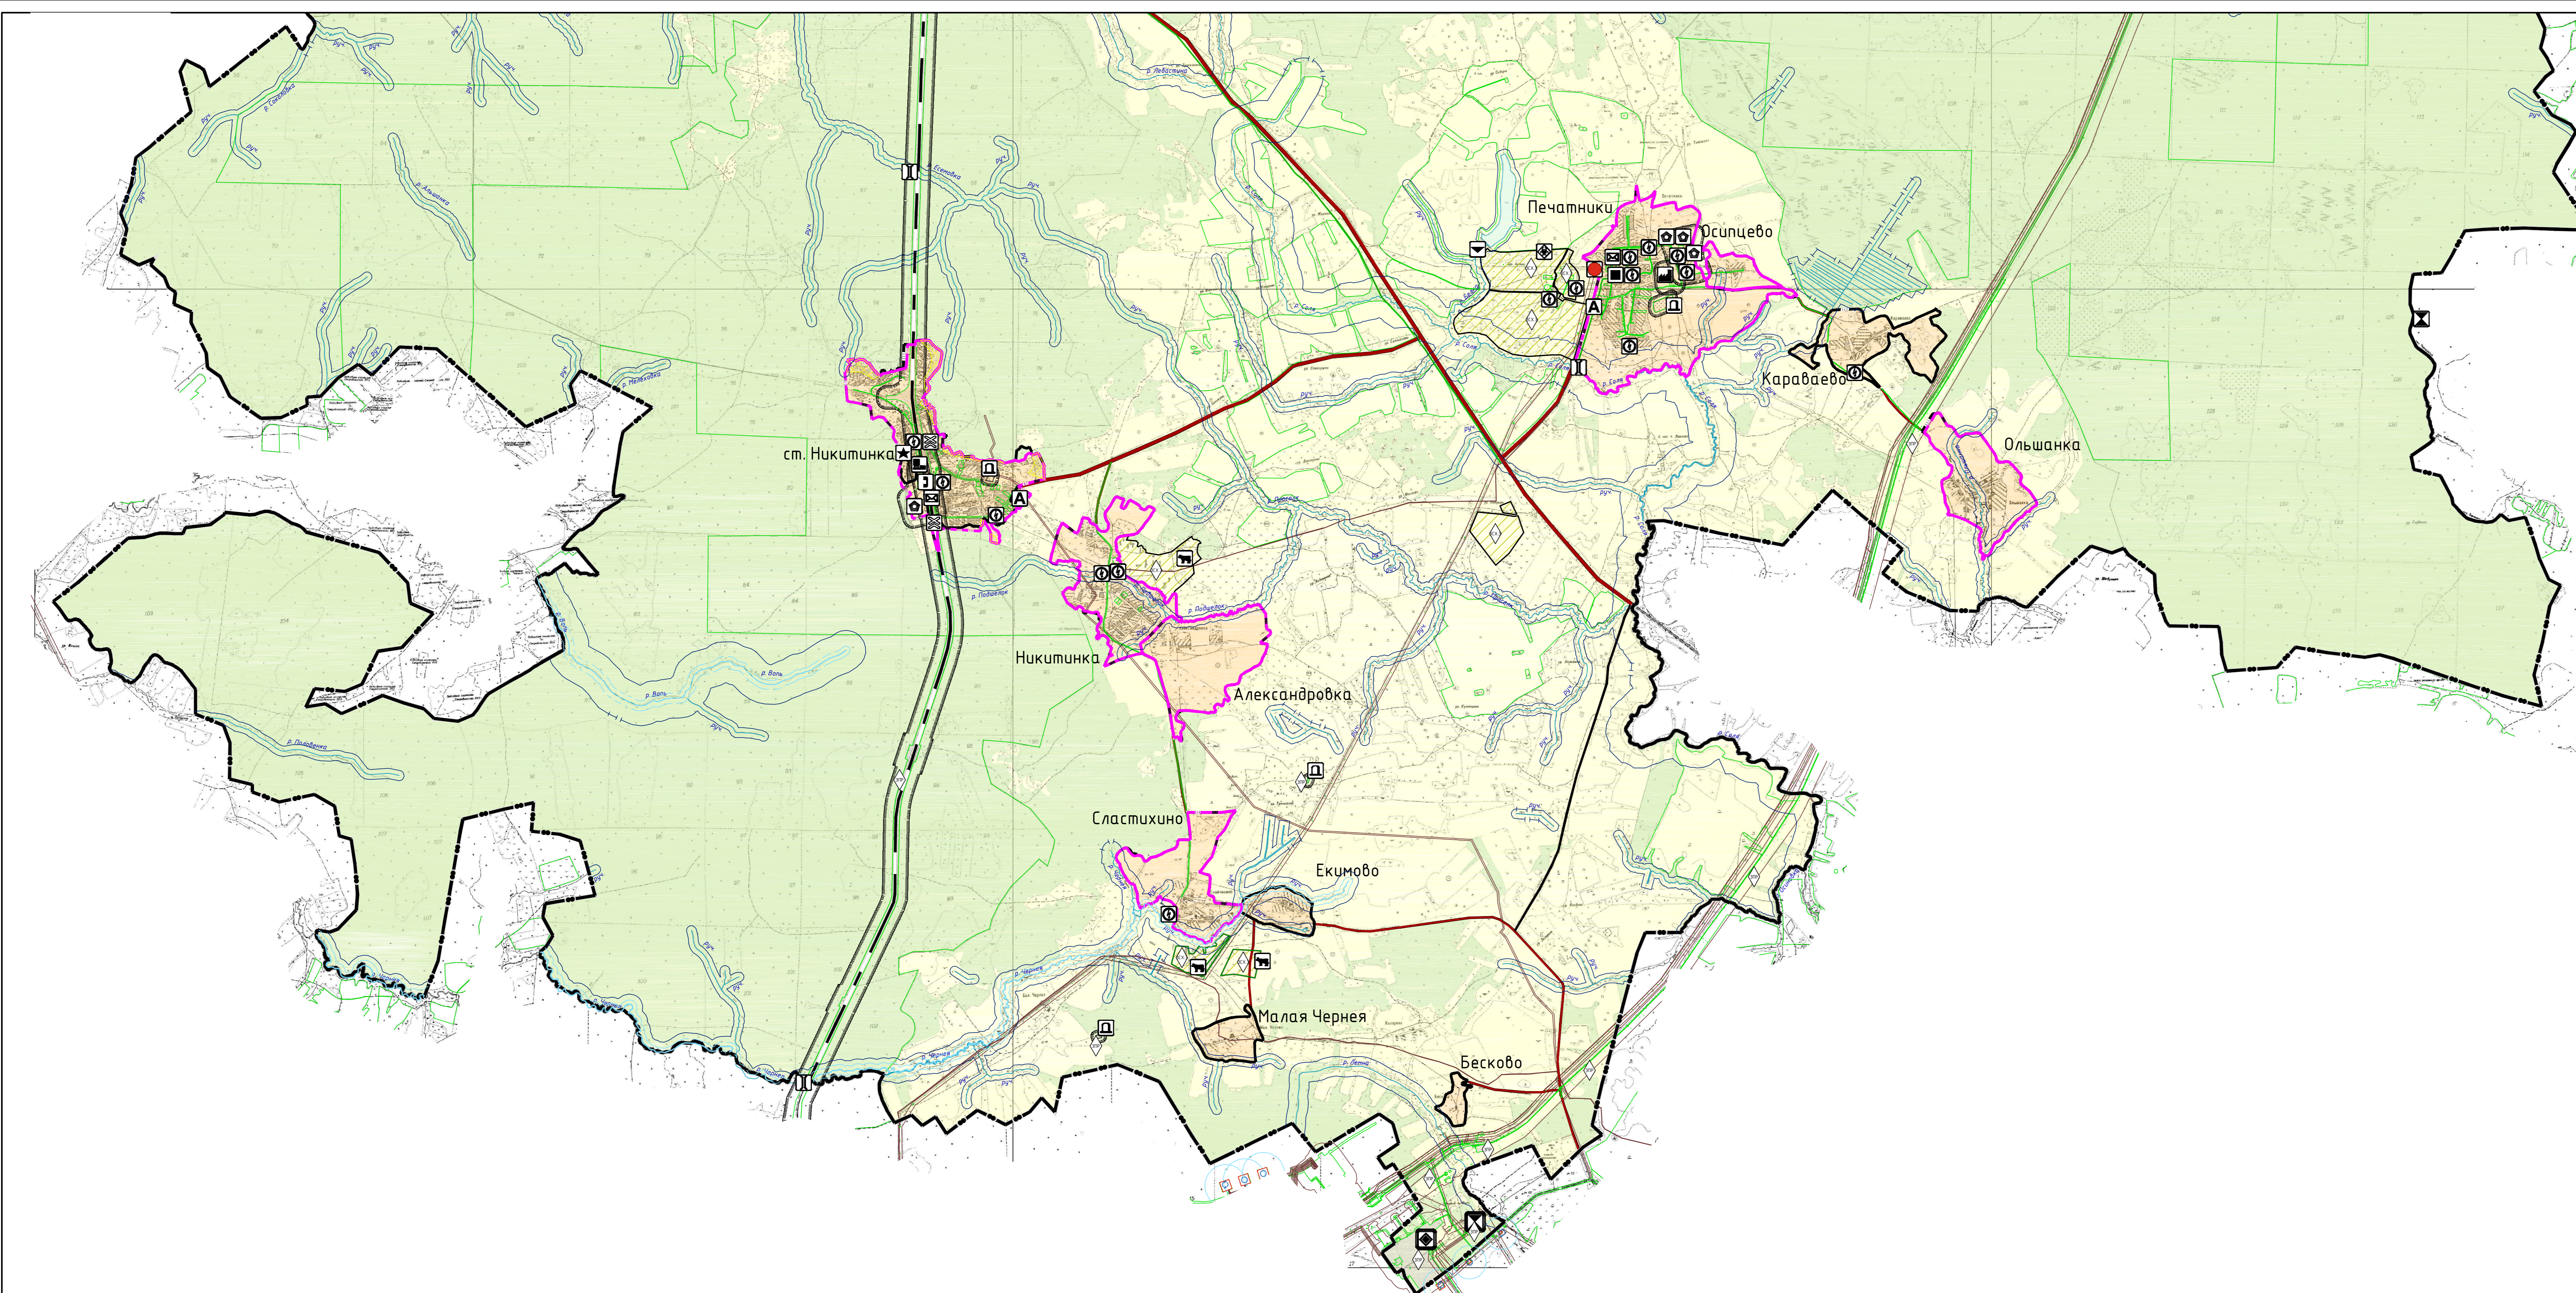

сущ.	проект.	Предприятия и объекты добывающей и обрабатывающей промышленности
		предприятия химической, целлюлозно-бумажной, фармацевтической промышленности, полиграфической, полиграфической, предприятий аграрной строительной промышленности, по выпуску неметаллической минеральной продукции
		предприятия по обработке древесины, производству изделий из дерева
		предприятия по обработке древесины, производству изделий из дерева
		Предприятия и объекты сельского и лесного хозяйства, рыболовства и разведения
		предприятия по разведению молочного крупного рогатого скота, производству сырого молока
		Прочие объекты, связанные с производственной деятельностью
		объекты, связанные с производственной деятельностью
		Объекты утилизации, обезвреживания, размещения отходов производства и потребления
		объект размещения отходов
		объект утилизации, уничтожения биологических отходов
		Объекты железнодорожного транспорта
		железнодорожная станция
		остановочный пассажирский железнодорожный пункт
		Железнодорожные пути
		железнодорожный путь общего пользования
		Автомобильные дороги
		автомобильные дороги регионального или межмуниципального значения
		автомобильные дороги местного значения
		Остановочные пункты общественного пассажирского транспорта
		остановочный пункт
		Искусственные дорожные сооружения
		настоевое сооружение
		железнодорожный переход