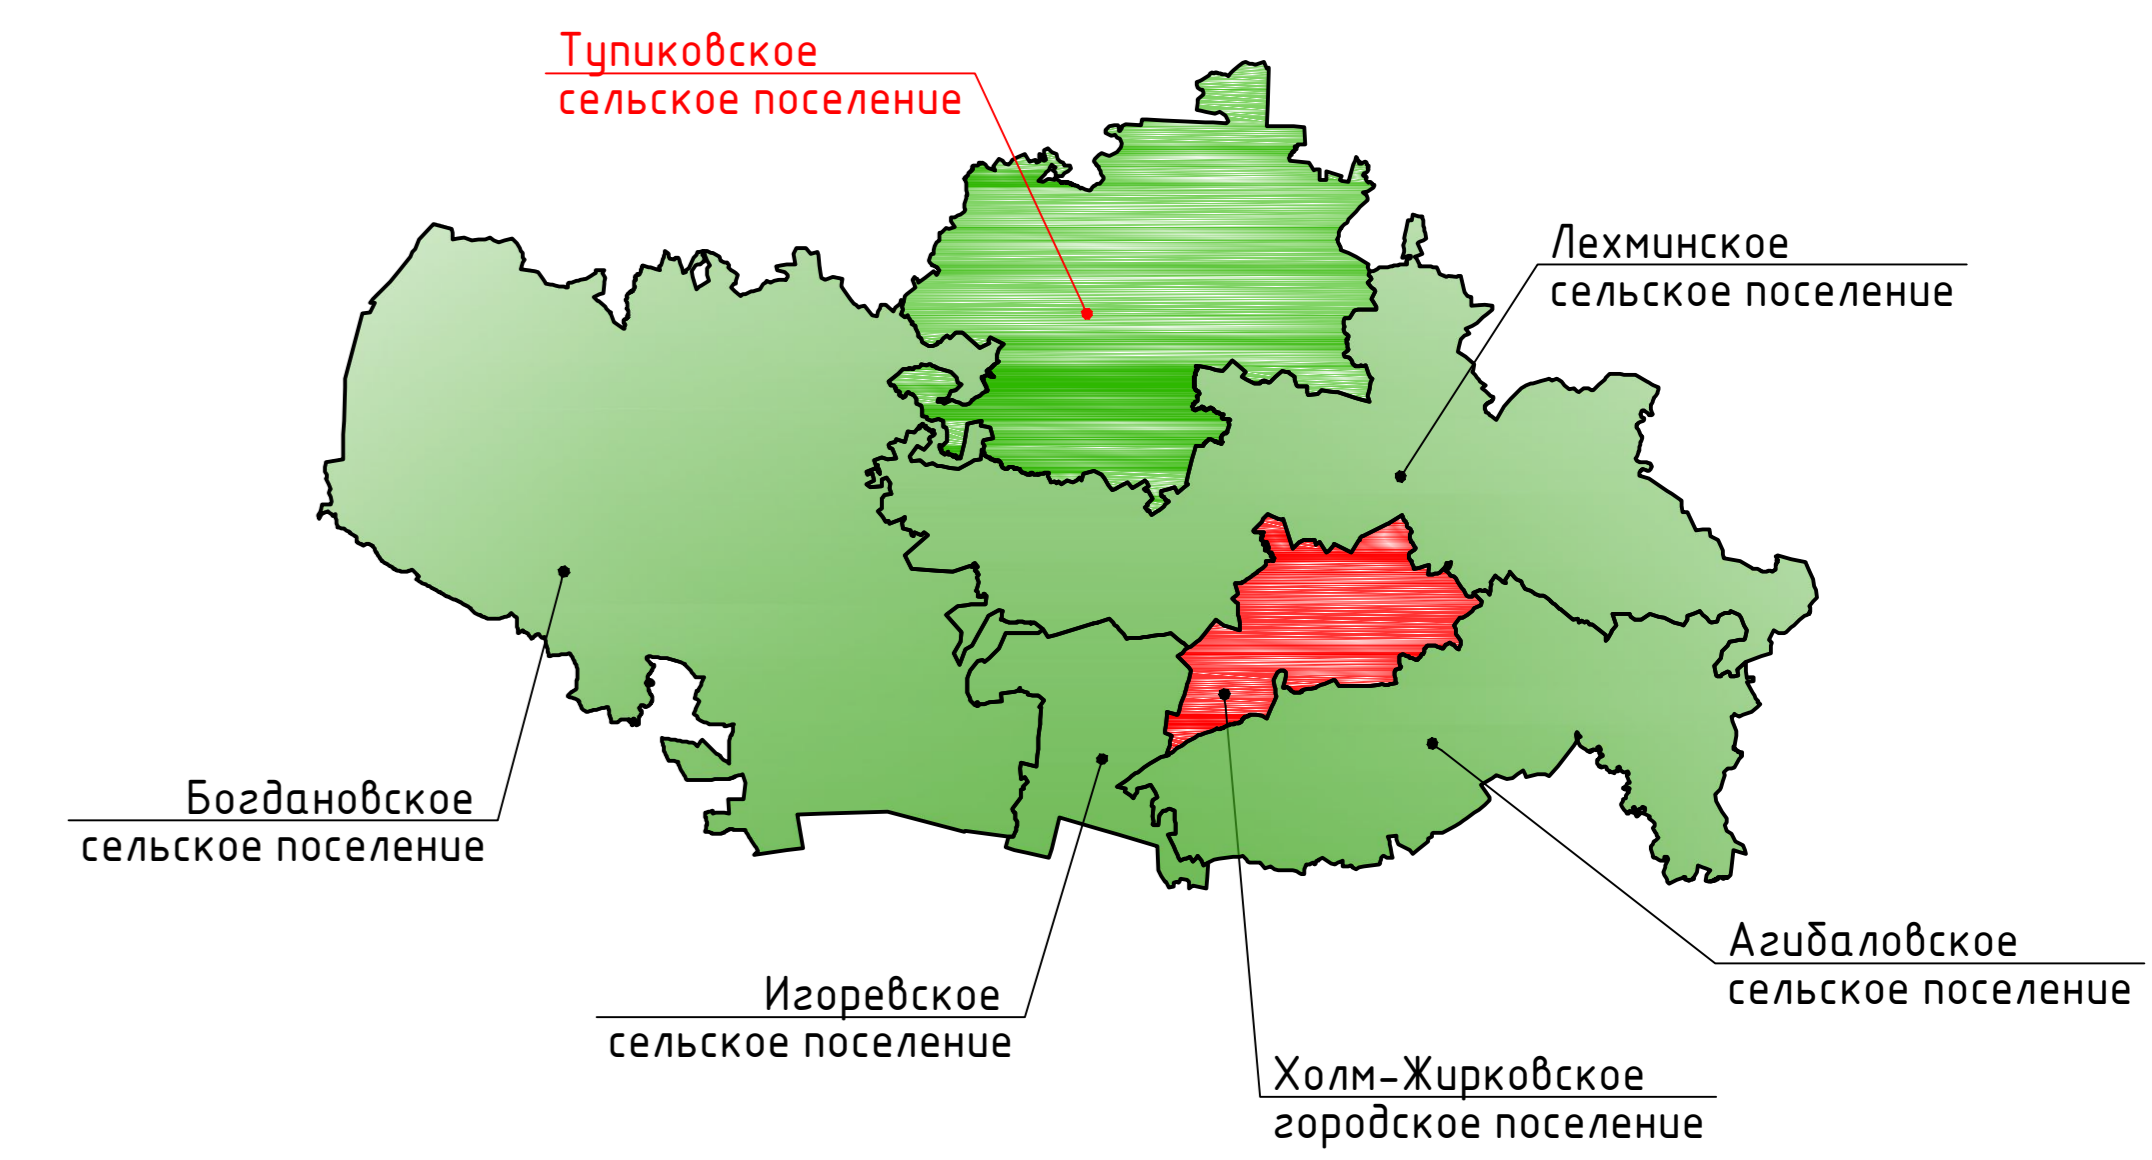

ПРАВИЛА ЗЕМЛЕПОЛЬЗОВАНИЯ И ЗАСТРОЙКИ ТУПИКОВСКОГО СЕЛЬСКОГО ПОСЕЛЕНИЯ ХОЛМ-ЖИРКОВСКОГО РАЙОНА СМОЛЕНСКОЙ ОБЛАСТИ

Карта градостроительного зонирования поселения. М 1:25000.

Схема расположения Тупиковского сельского поселения
Холм-Жирковского района Смоленской области