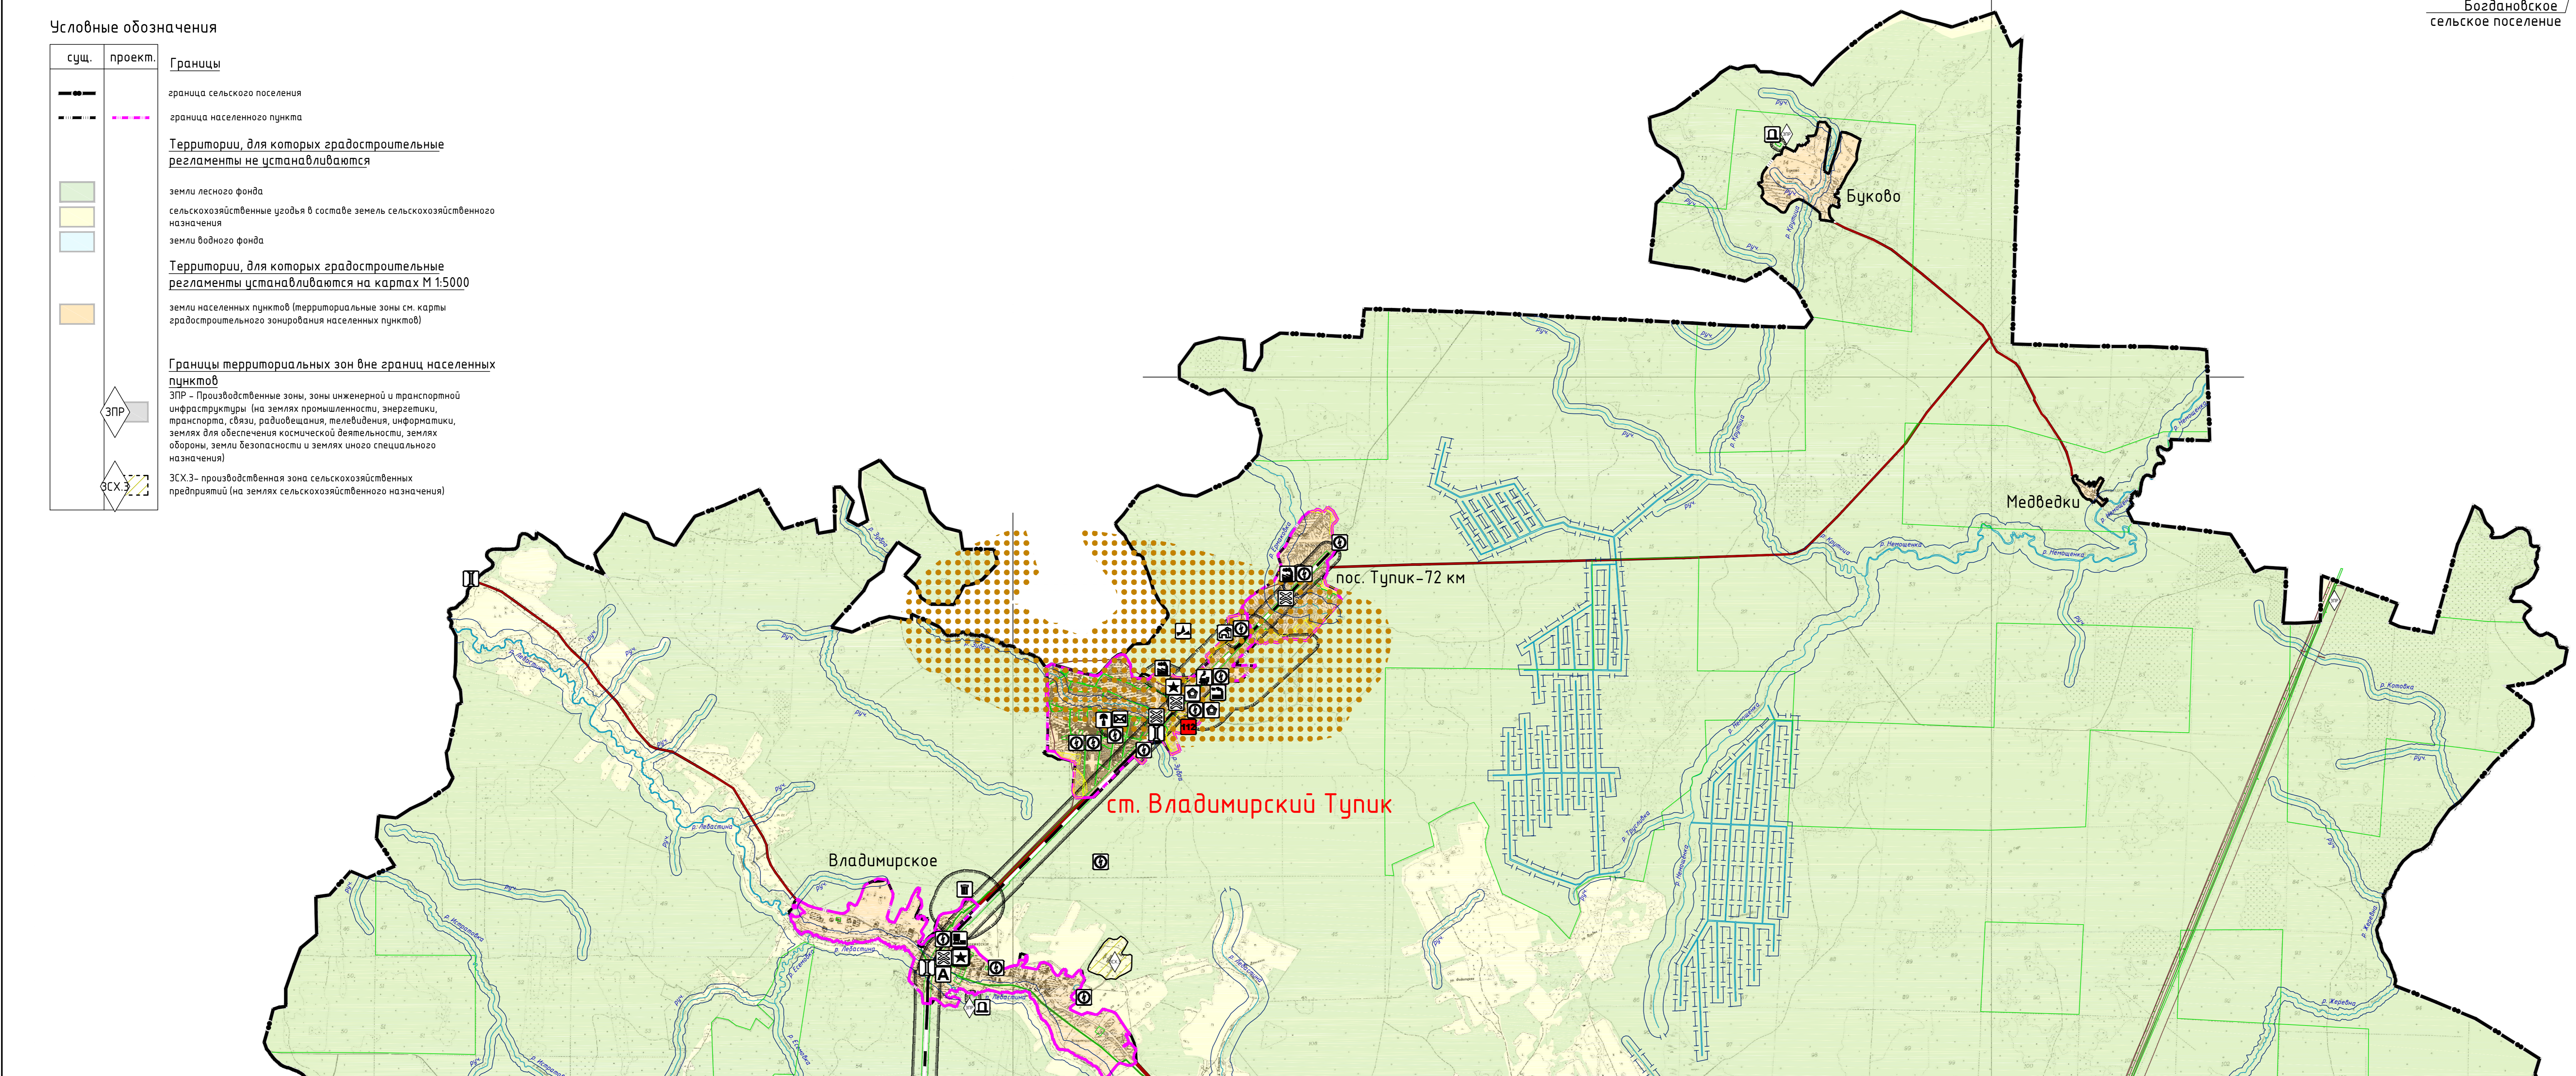

сущ.	проект.	Предприятия и объекты добывающей и обрабатывающей промышленности
		предприятия химической, целлюлозно-бумажной, фармацевтической промышленности, полиграфической, полиграфической, предприятий аграрной строительной промышленности, по выпуску неметаллической минеральной продукции
		предприятия по обработке древесины, производству изделий из дерева
		предприятия по обработке древесины, производству изделий из дерева
		Предприятия и объекты сельского и лесного хозяйства, рыболовства и разведения
		предприятия по разведению молочного крупного рогатого скота, производству сырого молока
		Прочие объекты, связанные с производственной деятельностью
		объекты, связанные с производственной деятельностью
		Объекты утилизации, обезвреживания, размещения отходов производства и потребления
		объект размещения отходов
		объект утилизации, уничтожения биологических отходов
		Объекты железнодорожного транспорта
		железнодорожная станция
		остановочный пассажирский железнодорожный пункт
		Железнодорожные пути
		железнодорожный путь общего пользования
		Автомобильные дороги
		автомобильные дороги регионального или межмуниципального значения
		автомобильные дороги местного значения
		Остановочные пункты общественного пассажирского транспорта
		остановочный пункт
		Искусственные дорожные сооружения
		настоевое сооружение
		железнодорожный переход